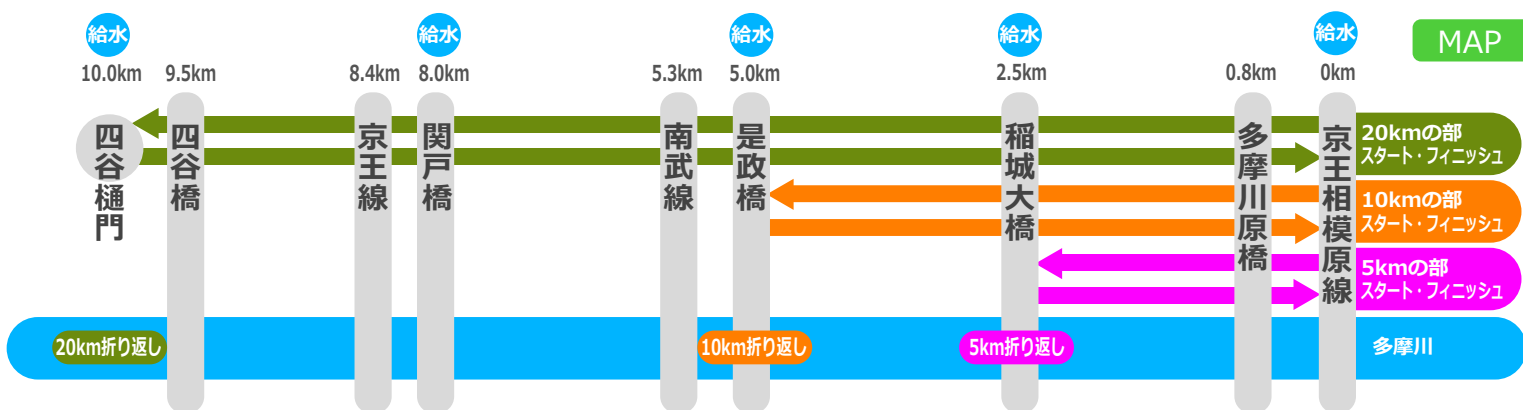

こりや多摩ラン20km10km5km

11月
7日

in 11月
ATHMICO
supported by

開催会場 東京都調布市武蔵野の路、東京都府中市多摩川かぜのみち

大会名 こりや多摩ラン20km10km5km in 11月

開催日 2021年11月7日(日) 雨天決行

受付場所 東京都調布市多摩川
京王相模原線多摩川河川橋下

受付時間 AM 7:40~8:40

スタート 20kmの部 AM 8:00
10kmの部 AM 8:10
5kmの部 AM 8:20
※1人毎にウェーブスタート

開催コース 京王相模原線多摩川河川橋下 をスタート
20kmの部 四谷橋先排水樋門 で折り返し
10kmの部 是政橋 で折り返し
5kmの部 稲城大橋 手前で折り返し
京王相模原線多摩川河川橋下 でフィニッシュ

サービス ドリンク、塩分補給等

制限時間 20kmの部 180分
10kmの部 90分
5kmの部 45分

参加資格 20kmの部及び10kmの部 中学生以上の男女
5kmの部 小学生以上の男女

参加定員 300人

参加料 2,420円 小学生に限り1,100円

計測 フィニッシュ地点において順位及びタイムを計測し、全員へWEB記録証を提供します
共にWEBリザルトリストも即時提供します

表彰 各部 男女1位、2位、3位

アクセス 京王相模原線京王多摩川駅より徒歩3分
JR南武線矢野口駅より徒歩18分
京王多摩川駅周辺にコインパーキング多数あり